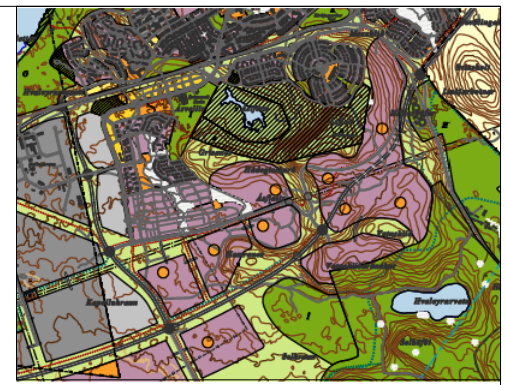

Afstöðumynd Mkv. 1:1000

Snið A-A' Mkv. 1:250

Snið A-A' Mkv. 1:250

Snið C-C' Mkv. 1:500

Hluti af Aðalskipulagi Hafnarfjarðar 2005 - 2025

Í VINNSLU

BR. DAGS. BREYTING REKN. TEKN.

 HAFNARFJARÐARBÆR
FRAMVEGDAGVEIÐ - NORDURHÉLLU 2