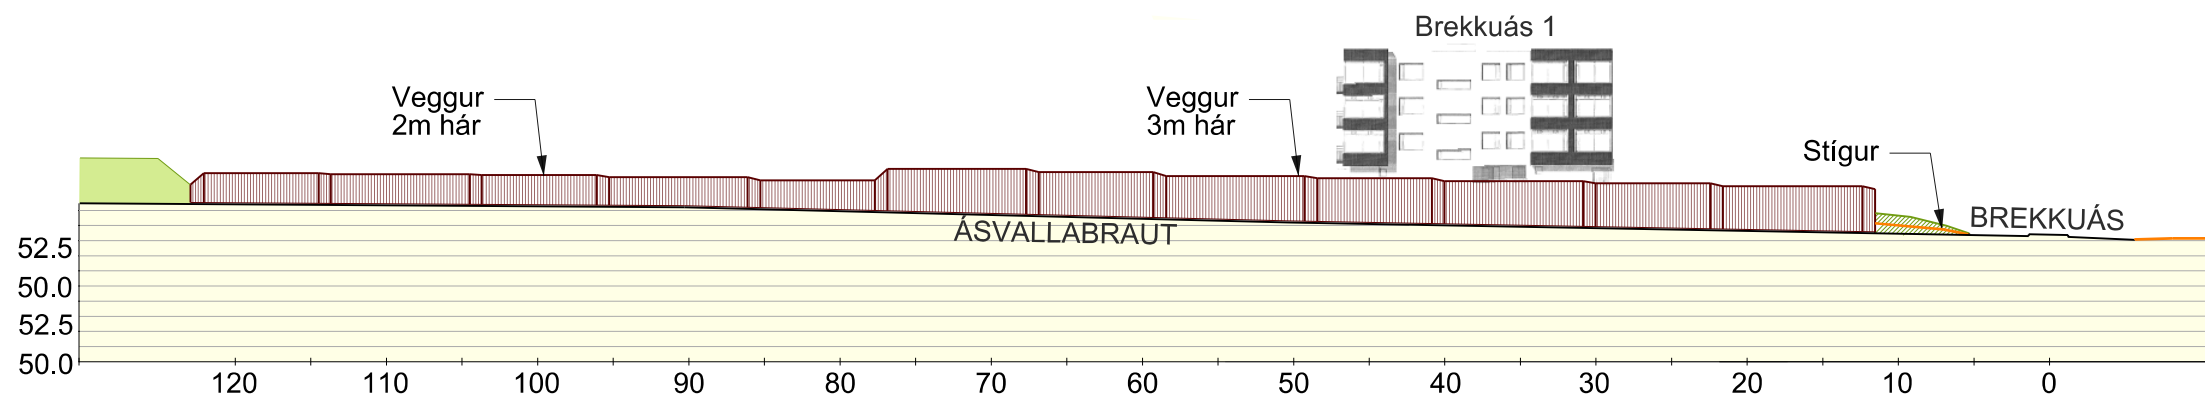

Afstöðumynd Mkv. 1:1000

Snið A-A' Mkv. 1:250

Snið A-A' Mkv. 1:250

Snið C-C' Mkv. 1:500

Hluti af Aðalskipulagi Hafnarfjarðar 2005 - 2025

Í VINNSLU

BR. DAGS. BREYTING REKN. TEKN.

 HAFNARFJARÐARBÆR
FRAMVEGDAGVEIÐ - NORDURHÉLLU 2