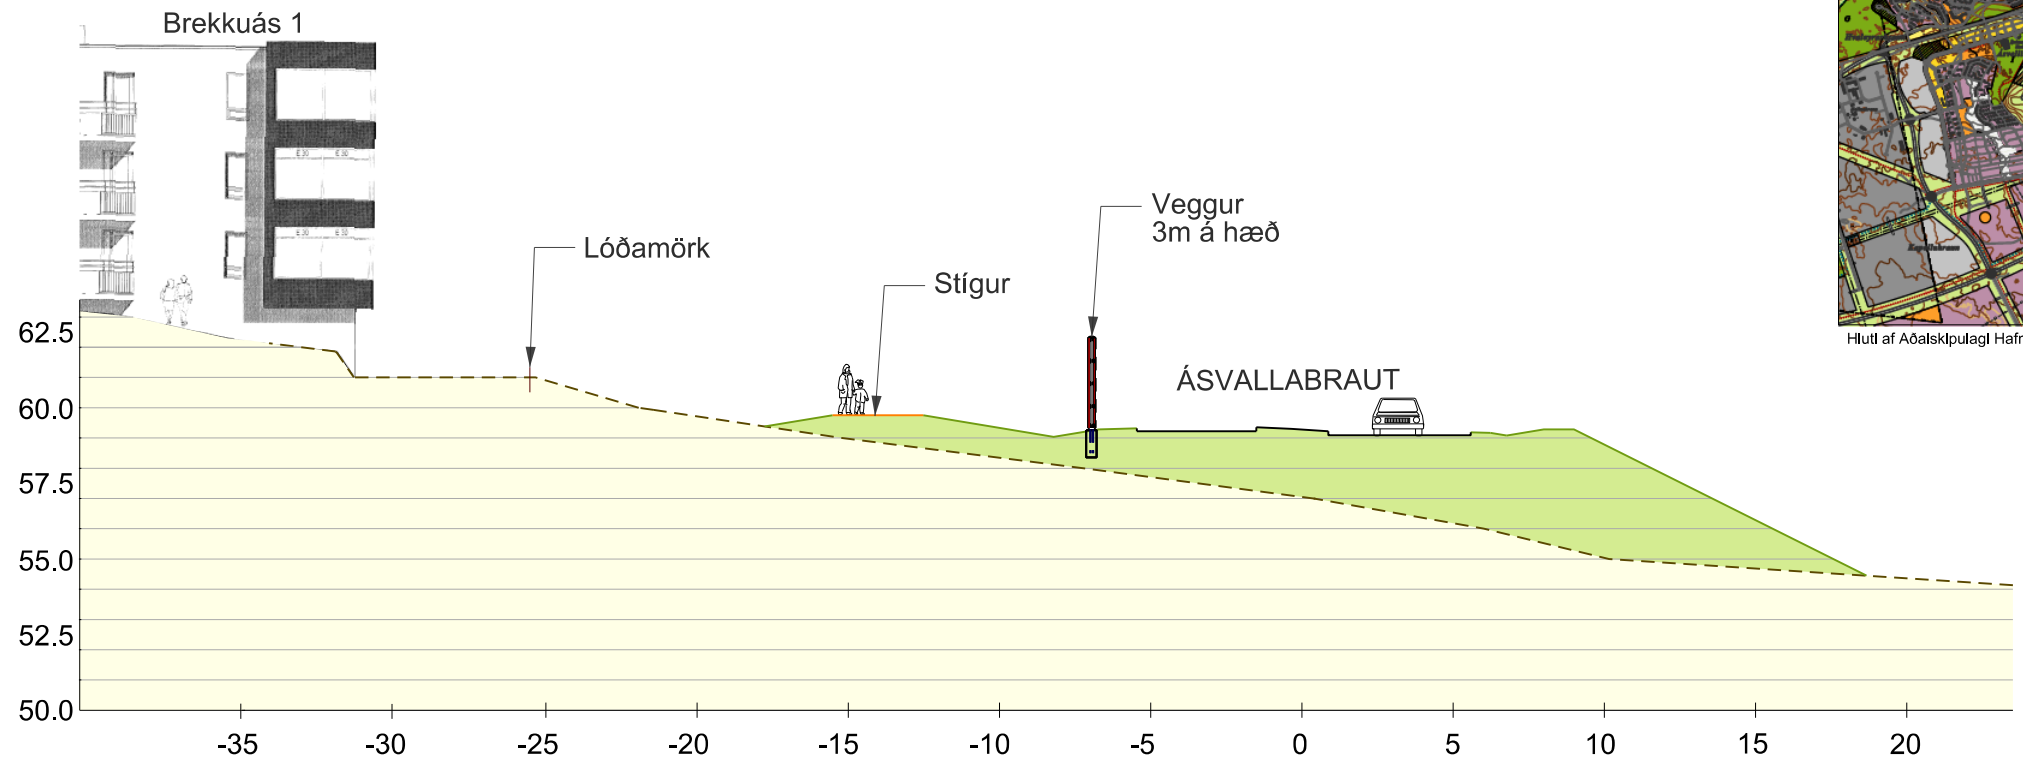

Afstöðumynd Mkv. 1:1000

Snið A-A' Mkv. 1:250

Snið A-A' Mkv. 1:250

Snið C-C' Mkv. 1:500

Hluti af Aðalskipulagi Hafnarfjarðar 2005 - 2025

Í VINNSLU

BR. DAGS. BREYTING REKN. TEKN.

 HAFNARFJARÐARBÆR
FRAMVEGDAGVEIÐ - NORDURHÉLLU 2