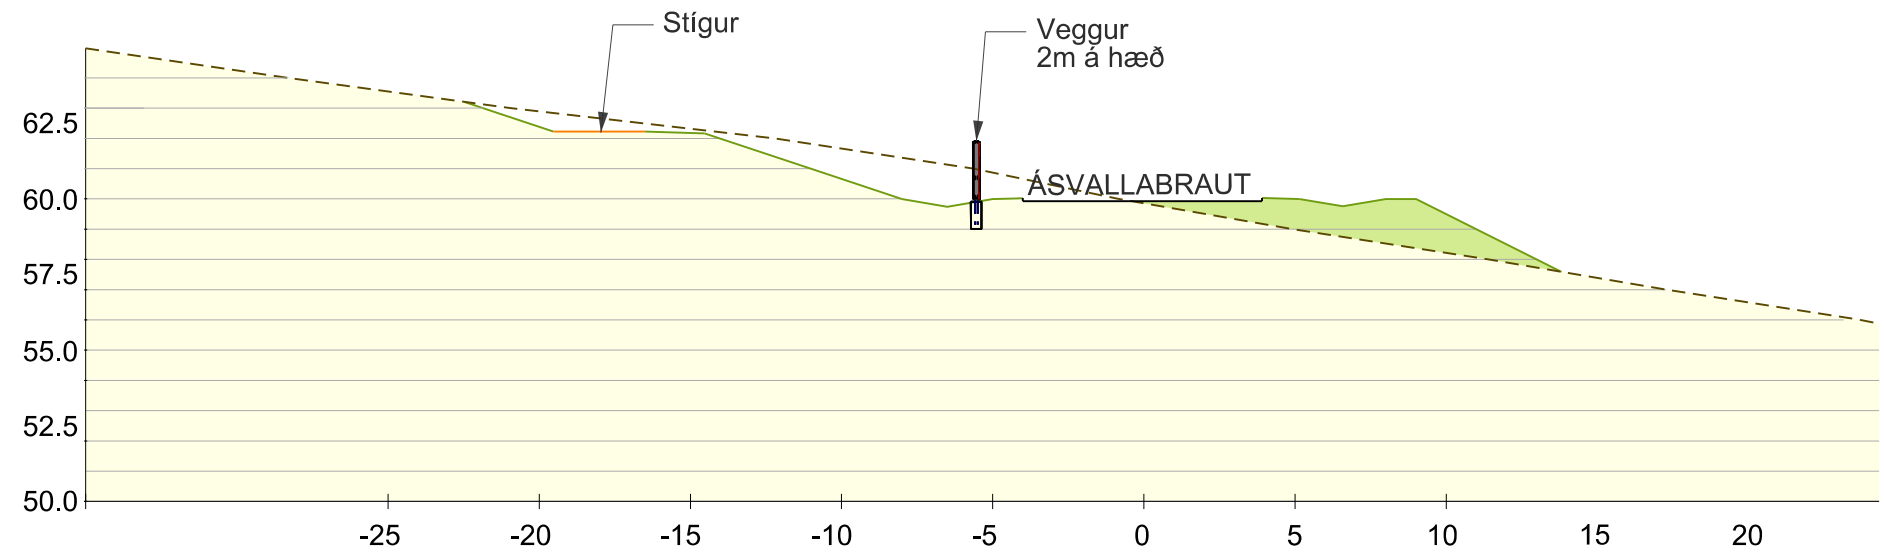

Afstöðumynd Mkv. 1:1000

Snið A-A' Mkv. 1:250

Snið A-A' Mkv. 1:250

Snið C-C' Mkv. 1:500

Hluti af Aðalskipulagi Hafnarfjarðar 2005 - 2025

Í VINNSLU

BR. DAGS. BREYTING REKN. TEKN.

 HAFNARFJARÐARBÆR
FRAMVEGDAGVEIÐ - NORDURHÉLLU 2